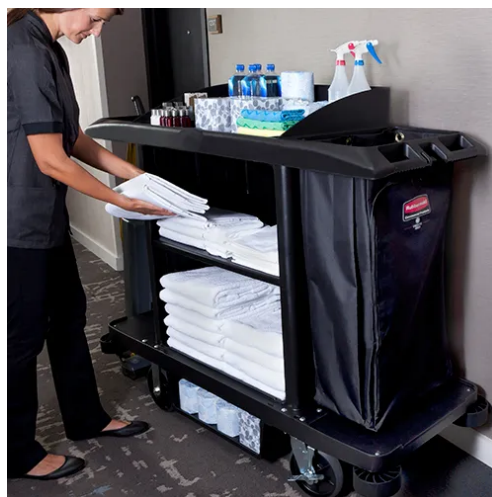

## CARRO DE LIMPIEZA EXECUTIVE NEGRO TRADICIONAL TAMAÑO COMPLETO

El carro de limpieza de tamaño completo ejecutivo, de Rubbermaid Commercial Products, es una solución completa para limpieza, cuenta con un estilo clásico de nuestros carros tradicionales ofrece un diseño inteligente para satisfacer una multitud de necesidades de limpieza. Diseñado para elevar la imagen de su instalación.

### Características y beneficios:

- Capacidad de doble bolsa que permite múltiples flujos de recolección, como ropa de cama y desechos o reciclaje.
- Las manijas completamente redondeadas, son de fácil agarre y maniobrabilidad.
- El equipo estándar incluye bolsa de tela, parachoques, soporte para aspiradora y estante debajo de la plataforma.

# CARRO DE LIMPIEZA EXECUTIVE NEGRO TRADICIONAL TAMAÑO COMPLETO

SKU:FG618900BLA

- Ruedas bloqueables que aseguran estabilidad y mantienen el carro en posición.
- Los parachoques que absorben los impactos y que no dañan las paredes.
- Superficies fáciles de limpiar y color moldeado.
- Construcción duradera de grado comercial.