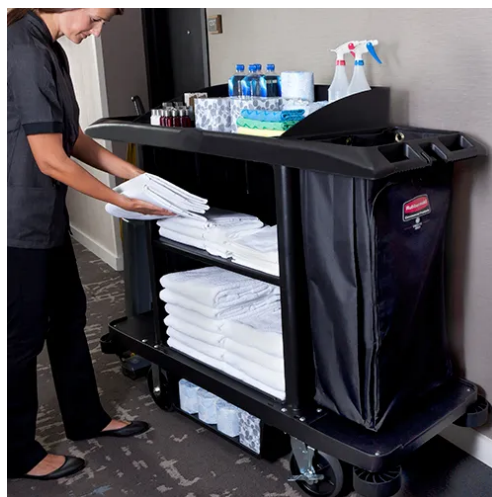

CARRO DE LIMPIEZA EXECUTIVE NEGRO TRADICIONAL TAMAÑO COMPLETO

El carro de limpieza de tamaño completo ejecutivo, de Rubbermaid Commercial Products, es una solución completa para limpieza, cuenta con un estilo clásico de nuestros carros tradicionales ofrece un diseño inteligente para satisfacer una multitud de necesidades de limpieza. Diseñado para elevar la imagen de su instalación.

Características y beneficios:

- Capacidad de doble bolsa que permite múltiples flujos de recolección, como ropa de cama y desechos o reciclaje.
- Las manijas completamente redondeadas, son de fácil agarre y maniobrabilidad.
- El equipo estándar incluye bolsa de tela, parachoques, soporte para aspiradora y estante debajo de la plataforma.

CARRO DE LIMPIEZA EXECUTIVE NEGRO TRADICIONAL TAMAÑO COMPLETO

SKU:FG618900BLA

- Ruedas bloqueables que aseguran estabilidad y mantienen el carro en posición.
- Los parachoques que absorben los impactos y que no dañan las paredes.
- Superficies fáciles de limpiar y color moldeado.
- Construcción duradera de grado comercial.