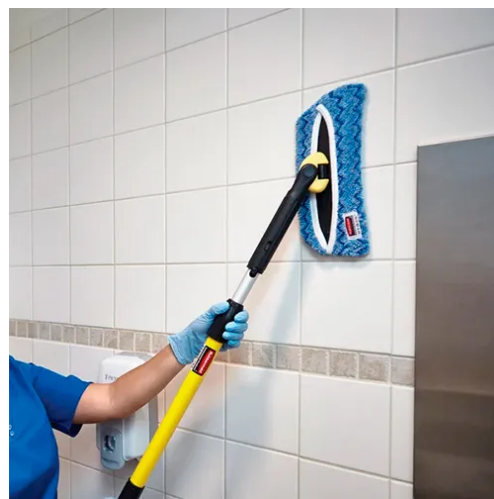

MICROFIBRA HYGEN™ FLEXI FRAME AZUL DE USO GENERAL

SKU:FGQ89100BL00

MICROFIBRA HYGEN™ FLEXI FRAME AZUL DE USO GENERAL

La cubierta de almohadilla húmeda de microfibra Flexi-Frame HYGEN™ brinda un rendimiento óptimo de trapeado húmedo para ayudar a mantener los pisos, las paredes y los techos relucientes.

Características y beneficios:

- Ideal para trapeado general, con o sin productos químicos.
- El diseño patentado en zig-zag contiene un 17 % más de microfibra en cada trapeador que los trapeadores de microfibra convencionales.
- La fibra de calidad densa elimina más polvo, suciedad y microbios que los productos de limpieza convencionales.
- Durable para hasta 500 lavados (hasta 200 con lejía).