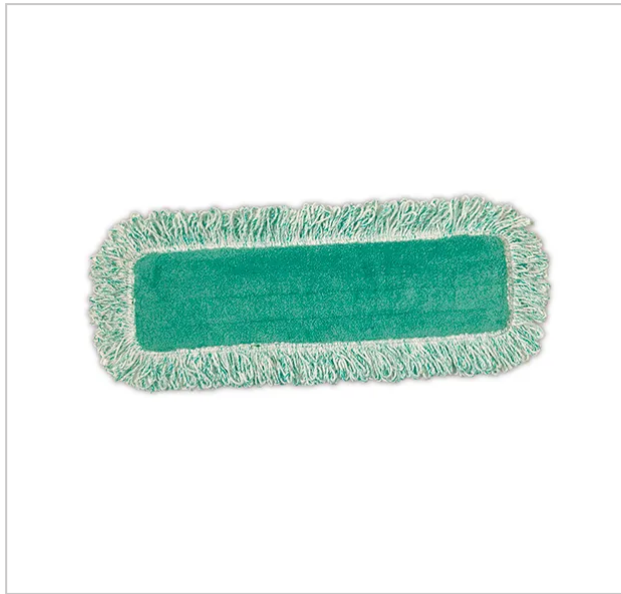

MOPA PLANA CON RIBETE VERDE PARA TRAPEADO EN SECO

SKU:FGQ40800GR00

[Haz clic para ver el producto en página web](#)

MOPA PLANA CON RIBETE VERDE PARA TRAPEADO EN SECO

La almohadilla de microfibra para el polvo tiene un peso liviano y un diseño en flecos que permite mayor eliminación de polvo, suciedad y escombros para instalaciones más limpias y saludables.

MOPA PLANA CON RIBETE VERDE PARA TRAPEADO EN SECO

SKU:FGQ40800GR00

Características y beneficios:

- La microfibra dividida de alta calidad penetra más profundamente para una limpieza superior.
- Los flecos aumentan el área de la superficie para mejorar la recolección de desechos.
- El respaldo duradero de gancho y bucle se adhiere de forma segura al marco y no se degrada durante el lavado comercial.
- Probado para soportar hasta 200 lavados comerciales, 100 con lejía.
- Úselo con el marco comercial ligero de conexión rápida (FGQ55900BK00) y la manija (FGQ74900YL00).
- La fibra densa de 3 a 5 micrómetros de calidad, elimina más polvo, suciedad y microbios que los productos de limpieza convencionales.
- Reduce el riesgo de infección con la tecnología de microfibra.

Especificaciones

ALTO

1,27 cm

MOPA PLANA CON RIBETE VERDE PARA TRAPEADO EN SECO

SKU:FGQ40800GR00

ANCHO	20,52 cm
PROFUNDO	50,8 cm
PESO	0,10 kg