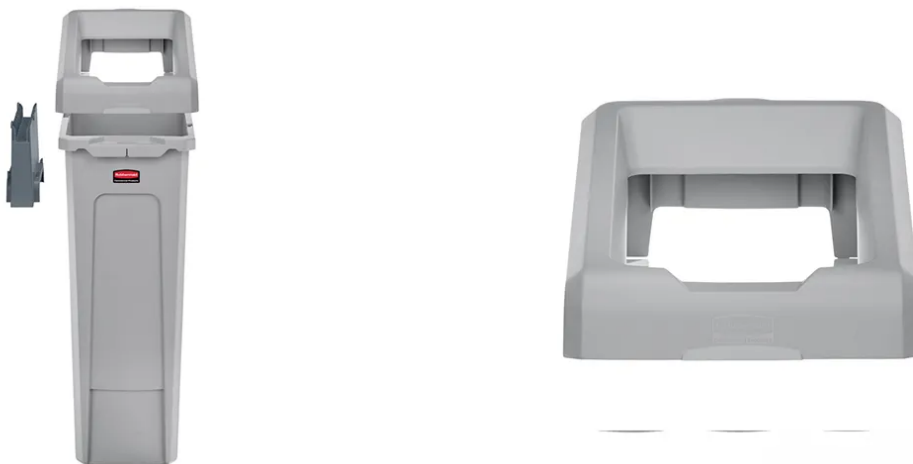

PUNTO ECOLÓGICO SLIM JIM® 87 LTS

Una solución de reciclaje adaptable

Características y beneficios:

- Las aberturas intuitivas de la tapa ayudan a los clientes y al personal a clasificar los materiales reciclables de manera más eficaz.
- Proporcione una mejor visibilidad del flujo de residuos seleccionando un color y una etiqueta de flujo de residuos para las necesidades de su instalación.
- Los insertos de tapa con bisagras están optimizados para adaptarse a cualquier tamaño de reciclable.

PUNTO ECOLÓGICO SLIM JIM® 87 LTS

SKU:2007913

- Ejecución simple y duradera. Los componentes encajan en su lugar sin el uso de hardware.

Especificaciones

ALTO	77,77 cm
ANCHO	30,79 cm
PROFUNDO	54,13 cm
PESO	4,64 kg