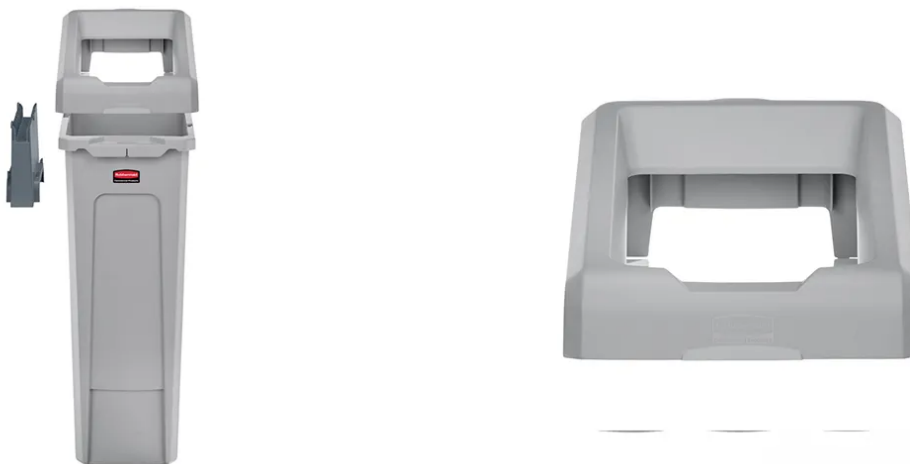

PUNTO ECOLÓGICO SLIM JIM® 87 LTS

Una solución de reciclaje adaptable

Características y beneficios:

- Las aberturas intuitivas de la tapa ayudan a los clientes y al personal a clasificar los materiales reciclables de manera más eficaz.
- Proporcione una mejor visibilidad del flujo de residuos seleccionando un color y una etiqueta de flujo de residuos para las necesidades de su instalación.
- Los insertos de tapa con bisagras están optimizados para adaptarse a cualquier tamaño de reciclable.
- Ejecución simple y duradera. Los componentes encajan en su lugar sin el uso de hardware.

PUNTO ECOLÓGICO SLIM JIM® 87 LTS

SKU:2007913

ALTO	77,77 cm
ANCHO	30,79 cm
PROFUNDO	54,13 cm
PESO	4,64 kg