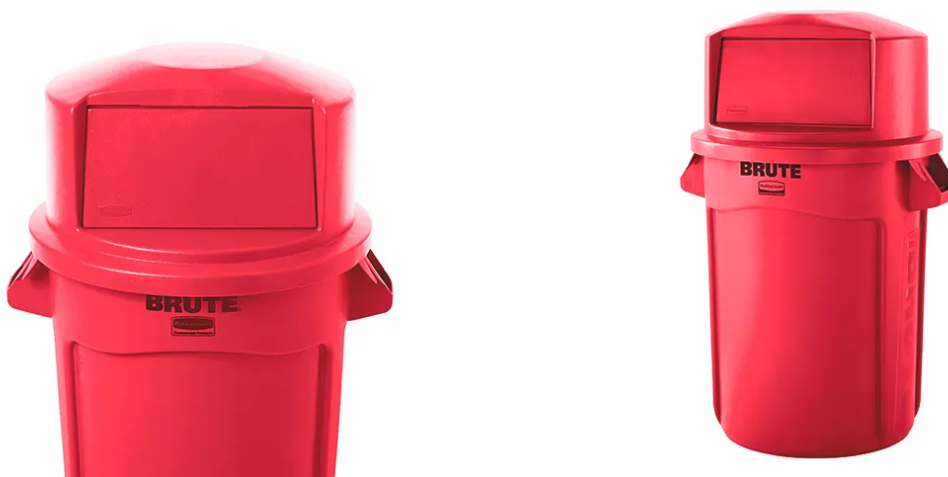

### TAPA DOMO BRUTE® 121 L ROJO

La tapa tipo domo BRUTE® de Rubbermaid Commercial es resistente y tiene un diseño de cierre a presión para un ajuste perfecto. Una puerta con resorte facilita la eliminación de la basura y evita que los insectos entren a la basura.

#### Características y Beneficios:

- La puerta de resorte permite desechar fácilmente la basura mientras mantiene los olores adentro y los insectos afuera.
- Garantizado para nunca desvanecerse, deformarse, agrietarse o aplastarse.
- Las tapas domo para contenedores BRUTE® son de encaje perfecto a presión, compatibles con los contenedores BRUTE® de 121 litros.

# TAPA DOMO BRUTE® 121 L ROJO

SKU:FG263788RED

util en aplicaciones al aire libre.

Las tapas domo para contenedores BRUTE® se pueden apilar para ahorrar espacio.

## Especificaciones

ALTO	31,11 cm
ANCHO	57,78 cm
PROFUNDO	57,78 cm
PESO	4,44 kg