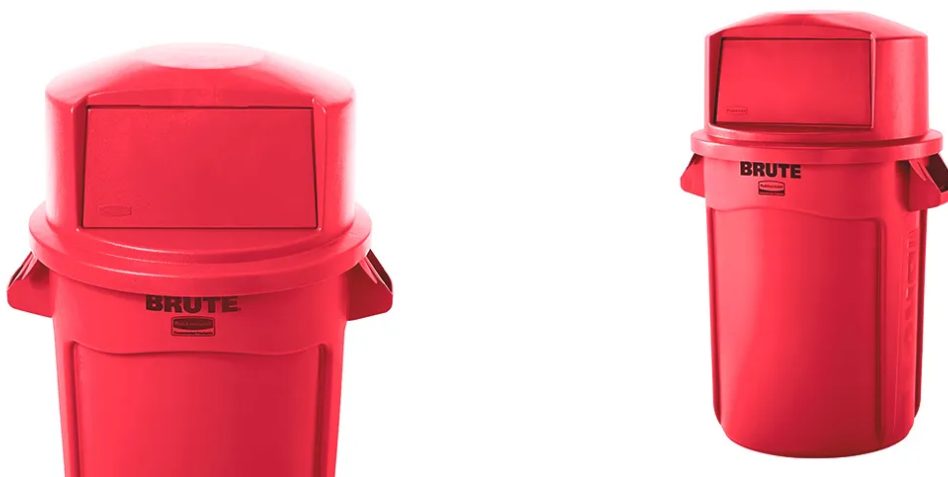

TAPA DOMO BRUTE® 121 L ROJO

La tapa tipo domo BRUTE® de Rubbermaid Commercial es resistente y tiene un diseño de cierre a presión para un ajuste perfecto. Una puerta con resorte facilita la eliminación de la basura y evita que los insectos entren a la basura.

Características y Beneficios:

- La puerta de resorte permite desechar fácilmente la basura mientras mantiene los olores adentro y los insectos afuera.
- Garantizado para nunca desvanecerse, deformarse, agrietarse o aplastarse.
- Las tapas domo para contenedores BRUTE® son de encaje perfecto a presión, compatibles con los contenedores BRUTE® de 121 litros.

TAPA DOMO BRUTE® 121 L ROJO

SKU:FG263788RED

util en aplicaciones al aire libre.

Las tapas domo para contenedores BRUTE® se pueden apilar para ahorrar espacio.

Especificaciones

ALTO	31,11 cm
ANCHO	57,78 cm
PROFUNDO	57,78 cm
PESO	4,44 kg