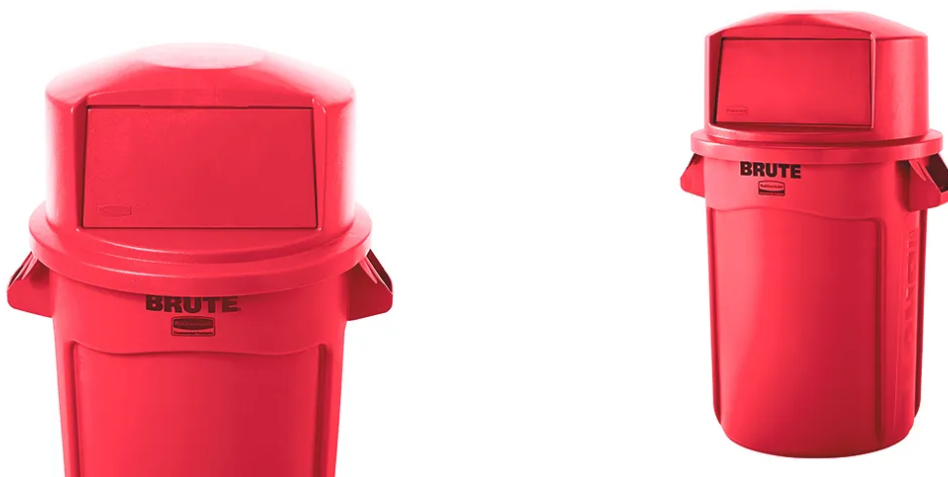

## TAPA DOMO BRUTE® 121 L ROJO

La tapa tipo domo BRUTE® de Rubbermaid Commercial es resistente y tiene un diseño de cierre a presión para un ajuste perfecto. Una puerta con resorte facilita la eliminación de la basura y evita que los insectos entren a la basura.

### Características y Beneficios:

- La puerta de resorte permite desechar fácilmente la basura mientras mantiene los olores adentro y los insectos afuera.
- Garantizado para nunca desvanecerse, deformarse, agrietarse o aplastarse.
- Las tapas domo para contenedores BRUTE® son de encaje perfecto a presión, compatibles con los contenedores BRUTE® de 121 litros.

# TAPA DOMO BRUTE® 121 L ROJO

SKU:FG263788RED

util en aplicaciones al aire libre.

Las tapas domo para contenedores BRUTE® se pueden apilar para ahorrar espacio.

## Especificaciones

ALTO	31,11 cm
ANCHO	57,78 cm
PROFUNDO	57,78 cm
PESO	4,44 kg